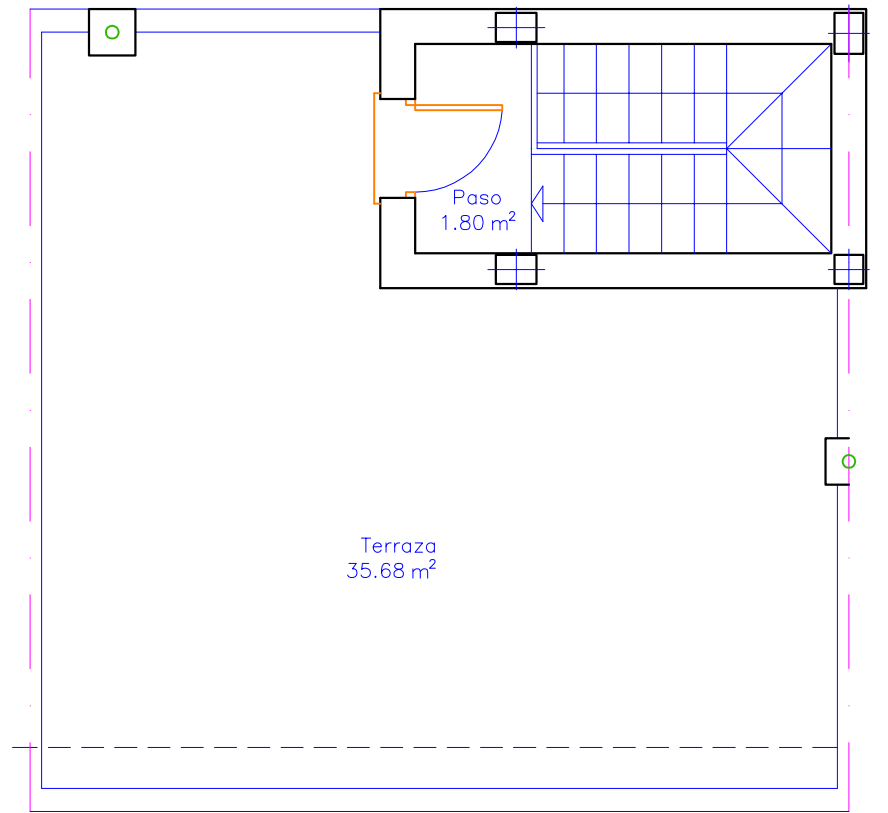

PLANTA BAJA
S.C.= 62.30+2.89m²

TORREON, S.C.=2.84

PLANTA ALTA
S.C.= 45.77m²