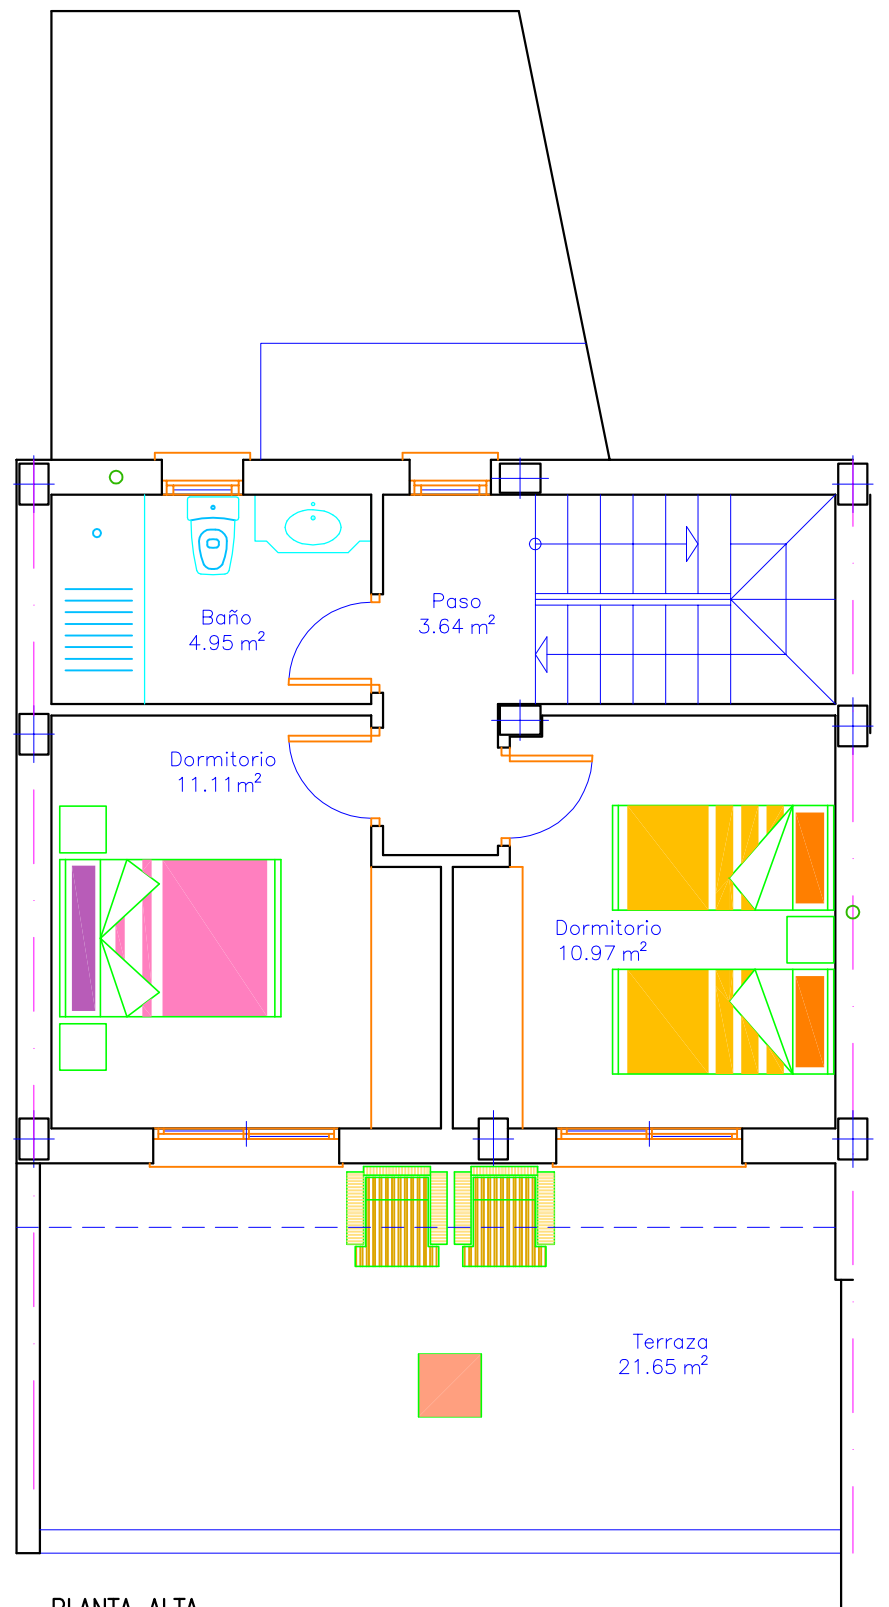

PLANTA BAJA
S.C.= 62.30+2.89m²

TORREON, S.C.=2.84

PLANTA ALTA
S.C.= 45.77m²