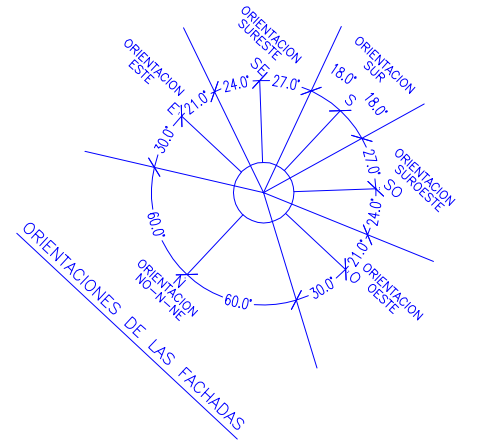

MOLINO II

BEACH

CL BERLIN

CL CRUCERO BALEARIS

 **Rodrigo Homes**

* Este documento es orientativo. El promotor se reserva el derecho a introducir modificaciones por exigencias técnicas o legales
 * This document is indicative. The promoter reserves the right to introduce modifications due to technical or legal requirements

MOLINO II
 5 VIVIENDAS ADOSADAS
 CL BERLIN, CL CRUCERO BALEARIS.
 SAN PEDRO DEL PINATAR.