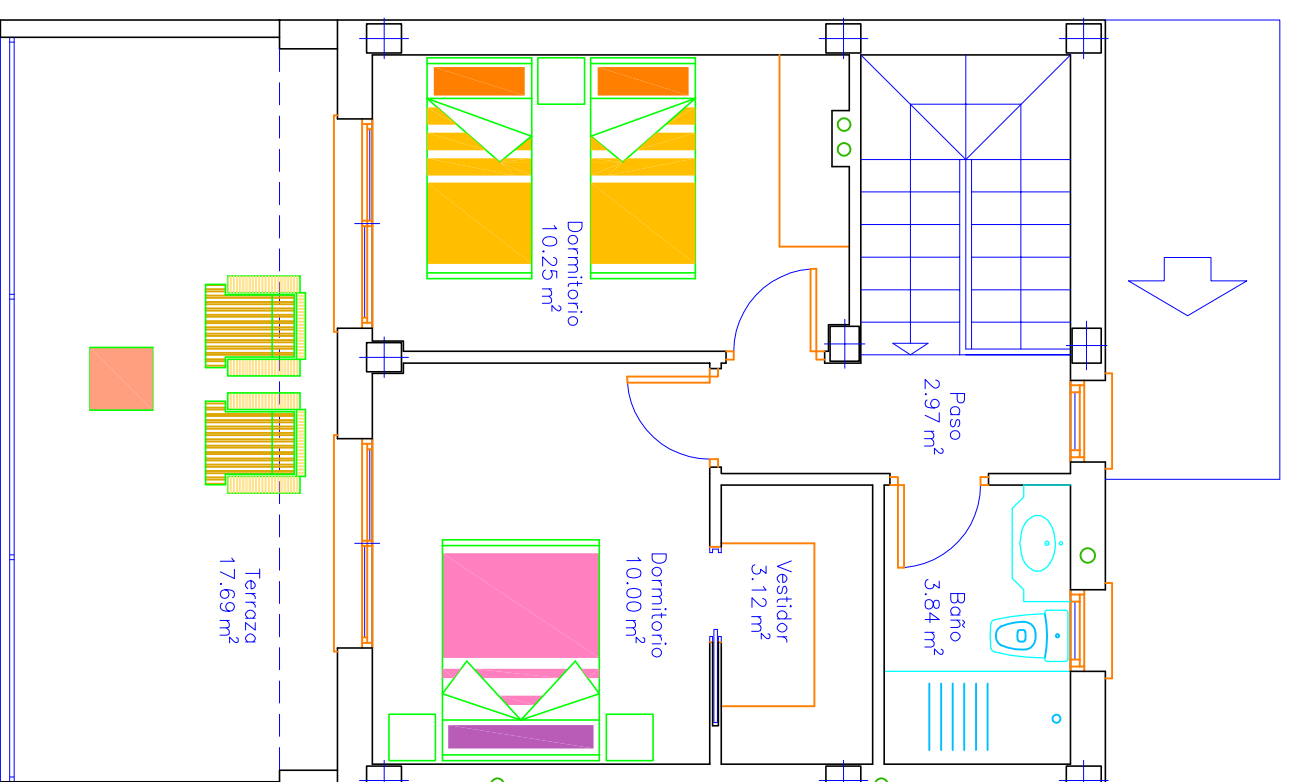

PLANTA 0

PLANTA 1

Rodrigo
 Homes

PALMERAS
 GOLD

VIVIENDA 4

Sup. parcela=148,70m²
 Sup. construida=110,44m²
 Sup. terraza=17,69m²
 Sup. piscina=13,48m²