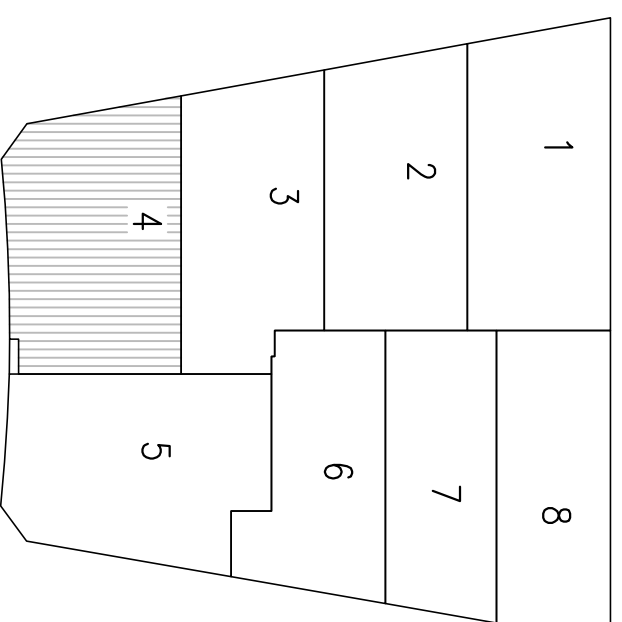

PLANTA 0

PLANTA 1

Rodrigo
 Homes

PALMERAS
 GOLD

VIVIENDA 4

Sup. parcela=148,70m²
 Sup. construida=110,44m²
 Sup. terraza=17,69m²
 Sup. piscina=13,48m²