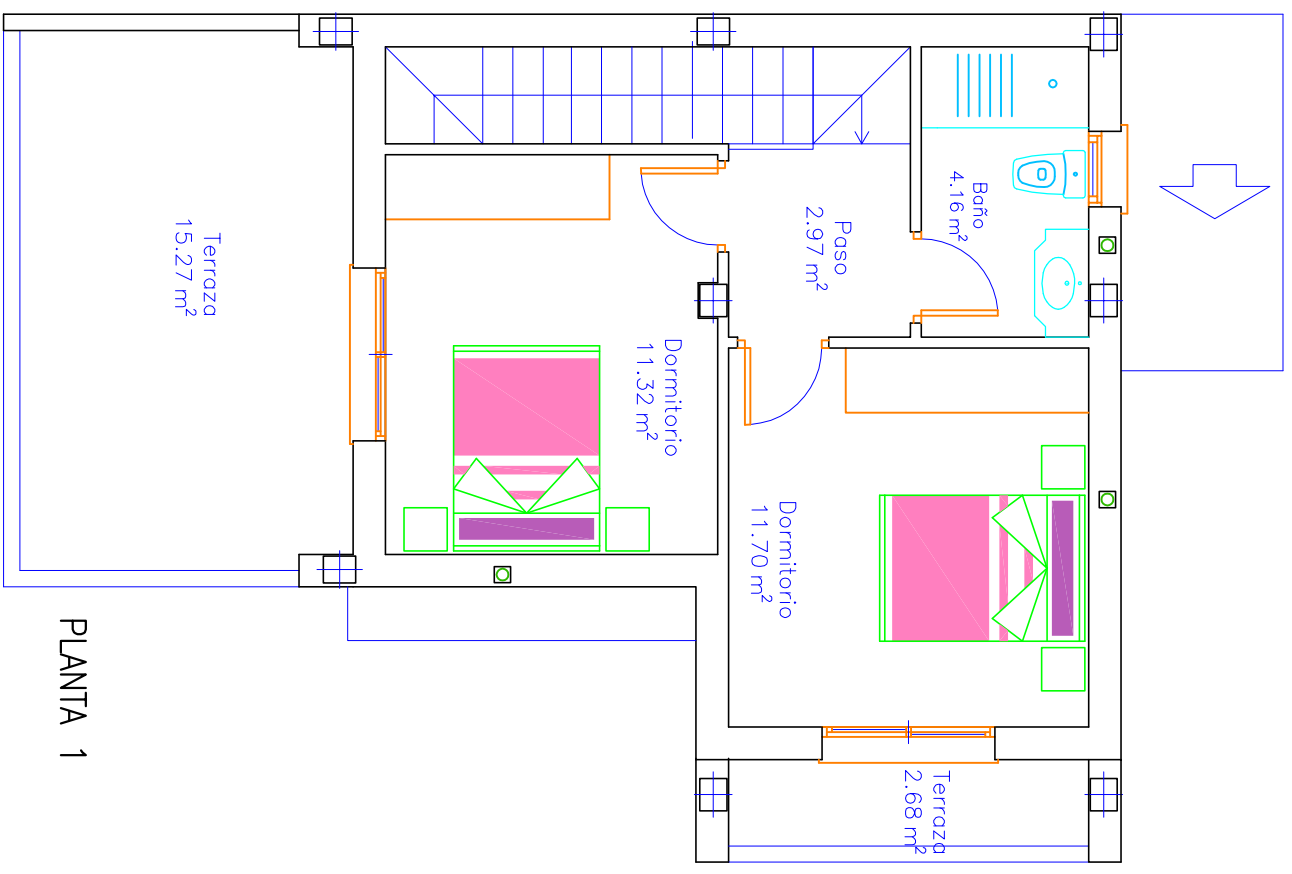

PLANTA 0

PLANTA 1

CUBIERTA

  
**Rodrigo**  
 Homes

**VIVIENDA 5**  
 Sup. parcela=153,41m<sup>2</sup>  
 Sup. construida=112,99m<sup>2</sup>  
 Sup. terraza=16,61  
 Sup. piscina=13,47m<sup>2</sup>