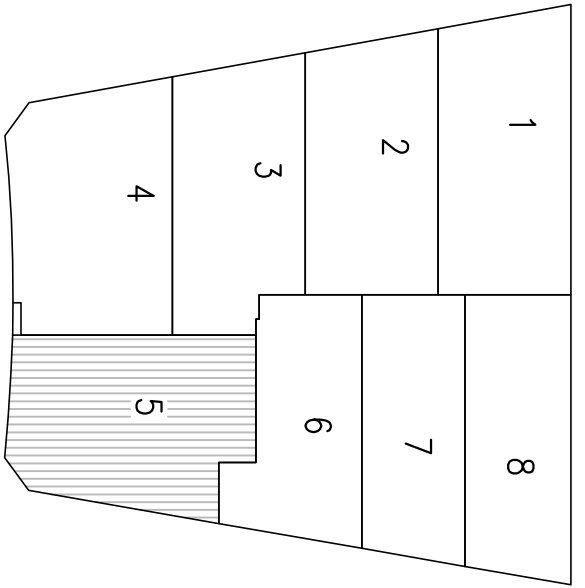

PLANTA 0

PLANTA 1

CUBIERTA

  
**Rodrigo**  
 Homes

**VIVIENDA 5**  
 Sup. parcela=153,41m<sup>2</sup>  
 Sup. construida=112,99m<sup>2</sup>  
 Sup. terraza=16,61  
 Sup. piscina=13,47m<sup>2</sup>